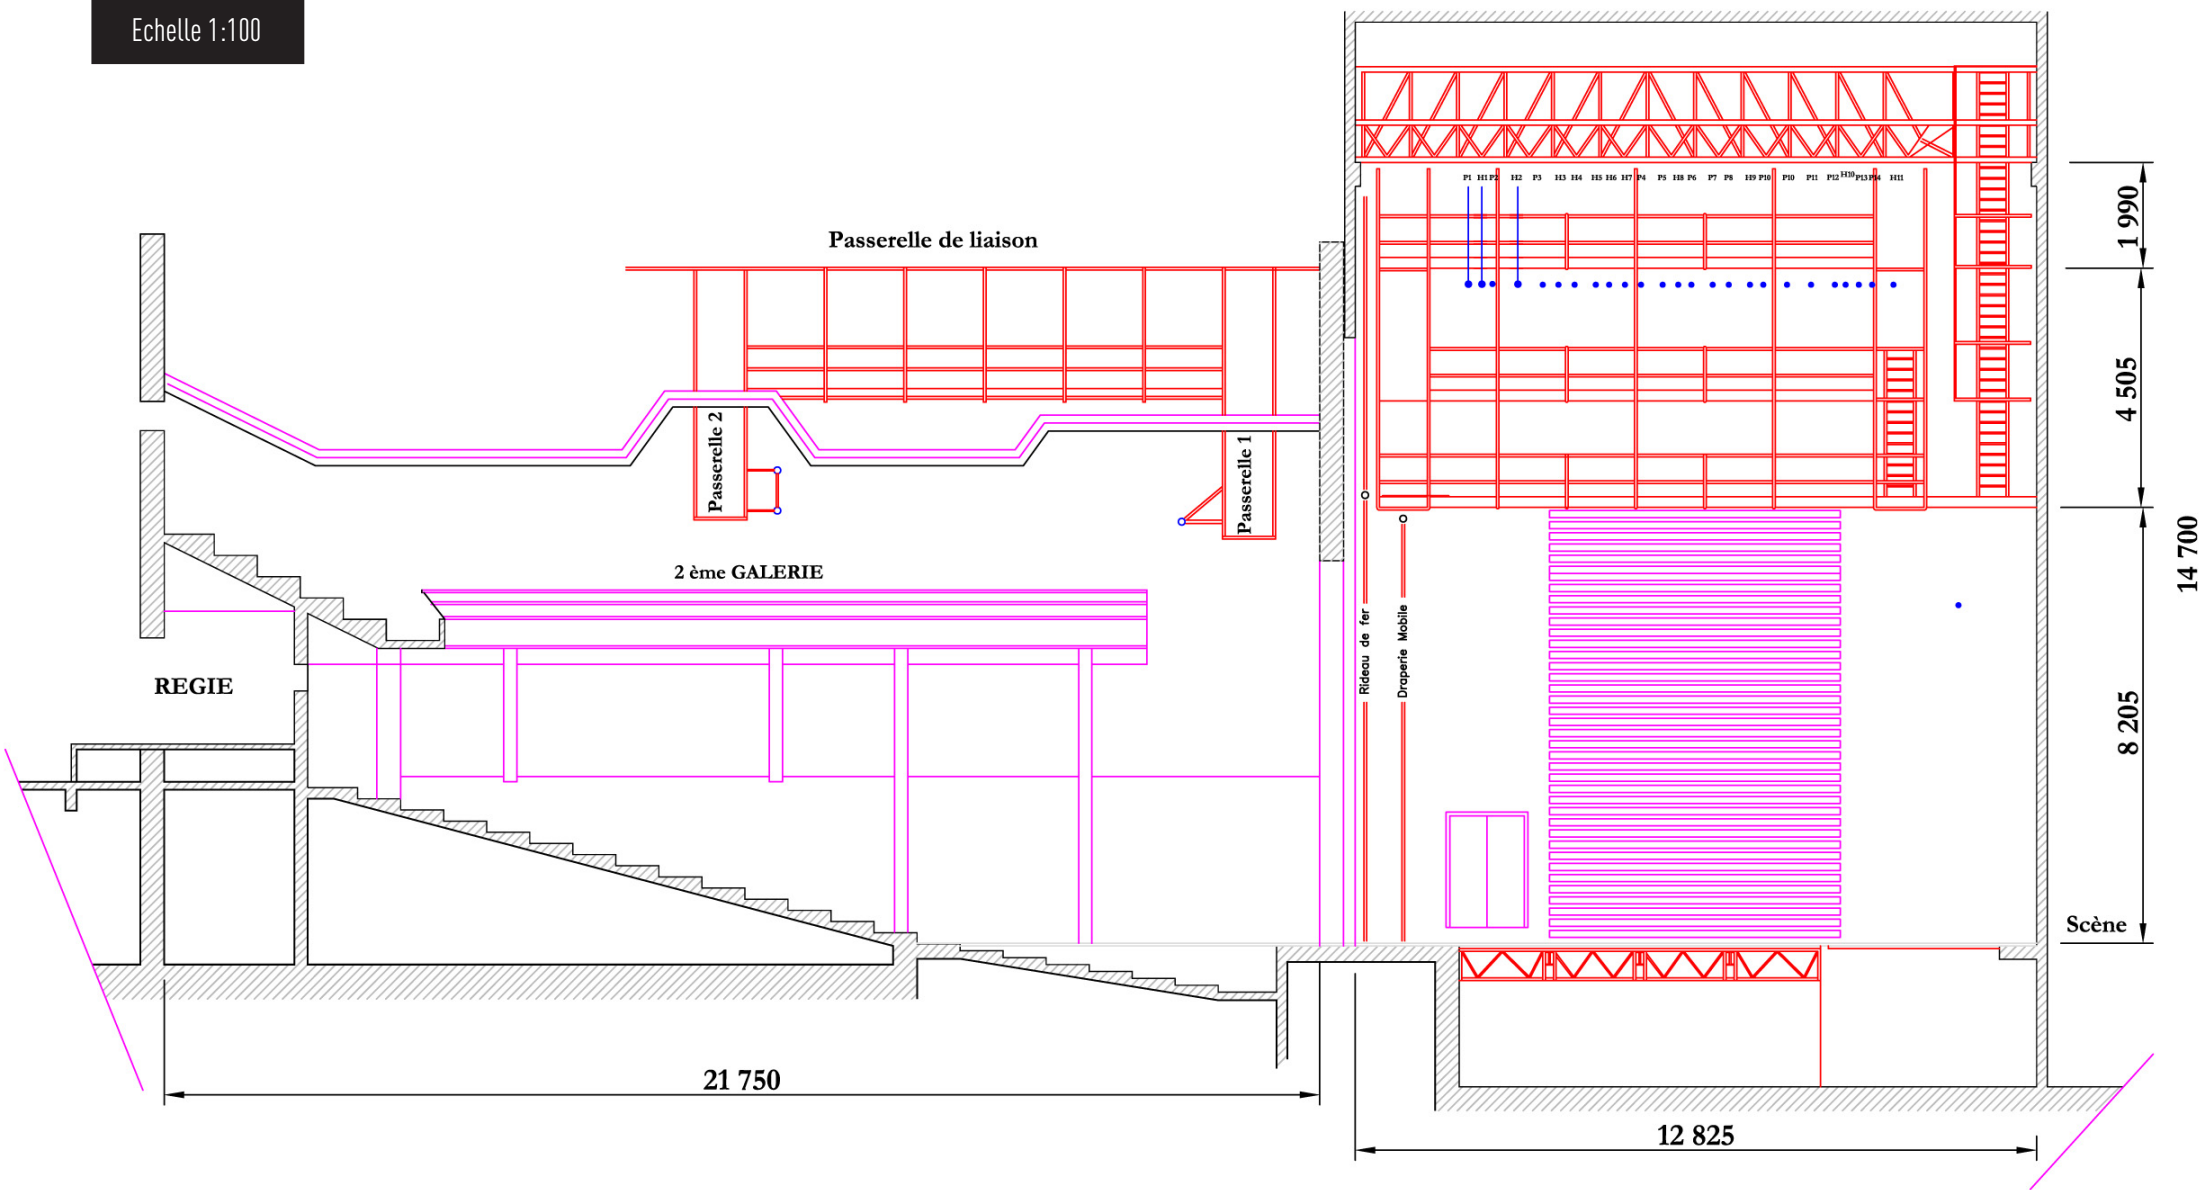

PLAN DE COUPE - SALLE TOURSKY

Echelle 1:100

CONTACT

Service Technique • 04 91 67 12 93 / 04 91 98 00 70 • technique@toursky.fr

www.toursky.fr •  Théâtre Toursky

16, passage Léo Ferré 13003 MARSEILLE • Tél. 04 91 02 58 35 - Fax 04 91 02 93 85