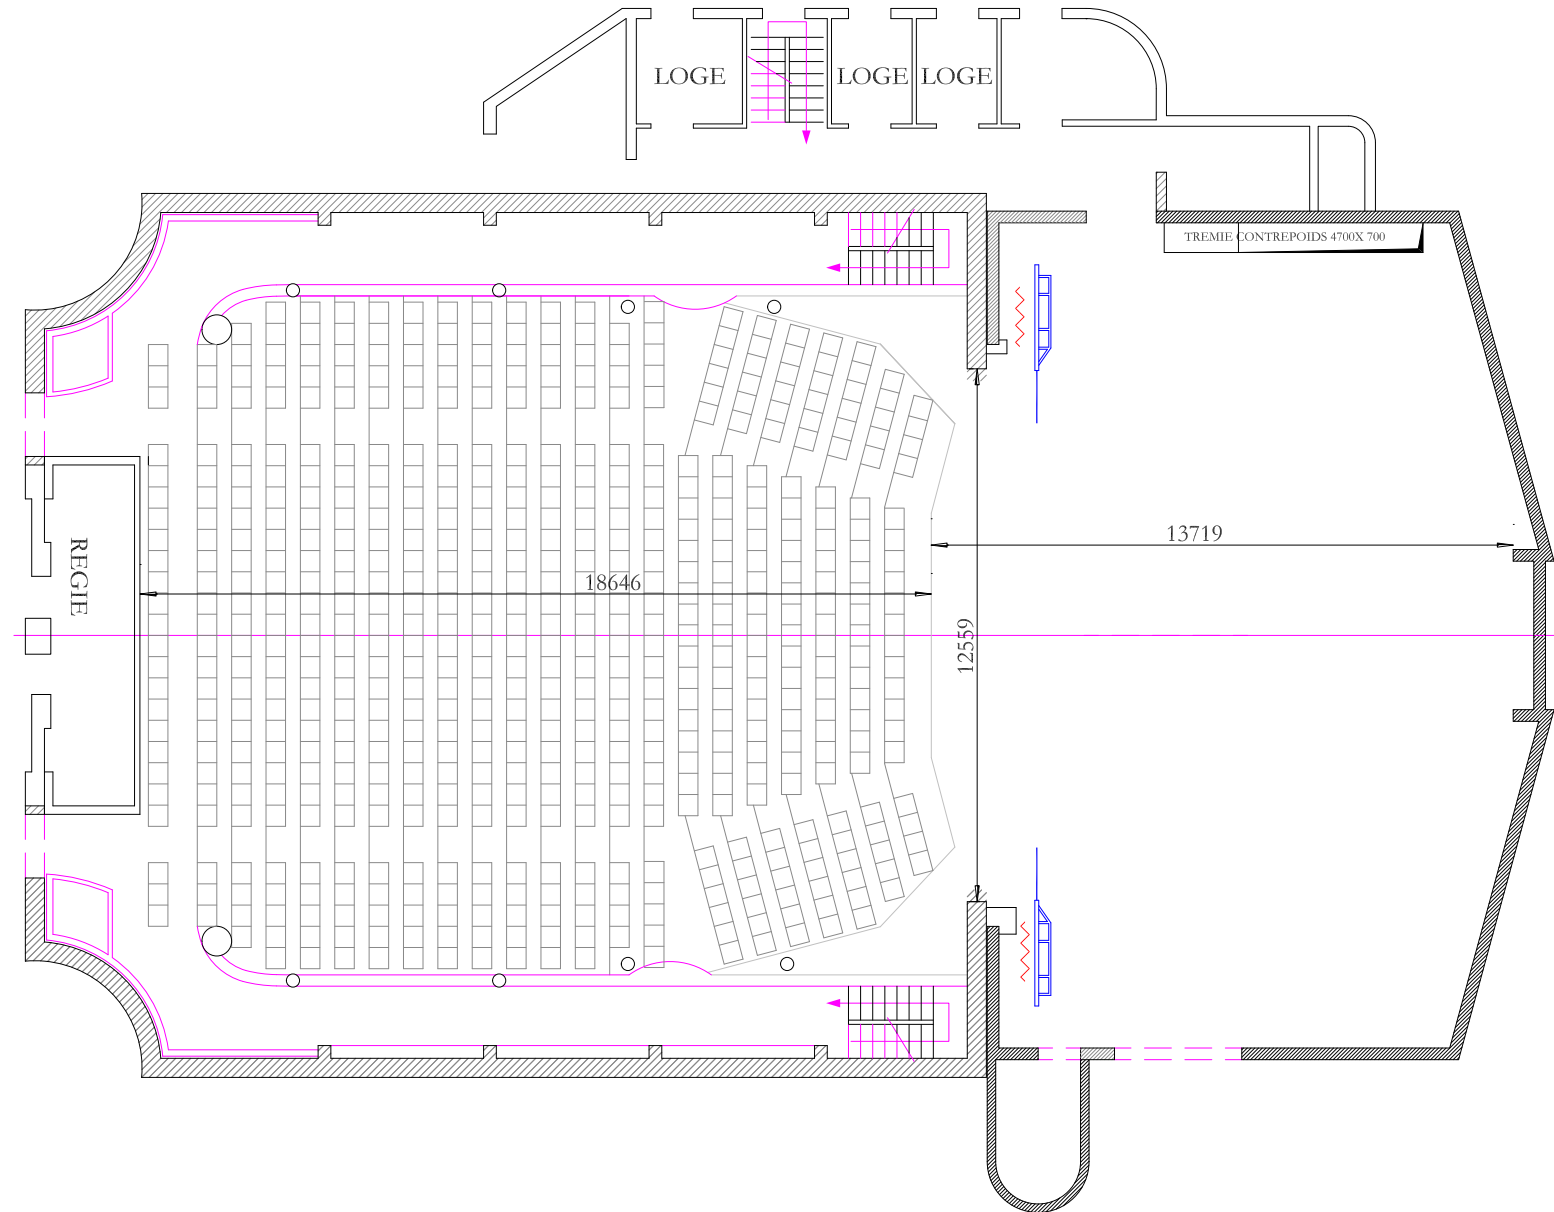

PLAN DE MASSE - SALLE TOURSKY

CONTACT

Service Technique • 04 91 67 12 93 / 04 91 98 00 70 • technique@toursky.fr

www.toursky.fr •  Théâtre Toursky

16, passage Léo Ferré 13003 MARSEILLE • Tél. 04 91 02 58 35 - Fax 04 91 02 93 85